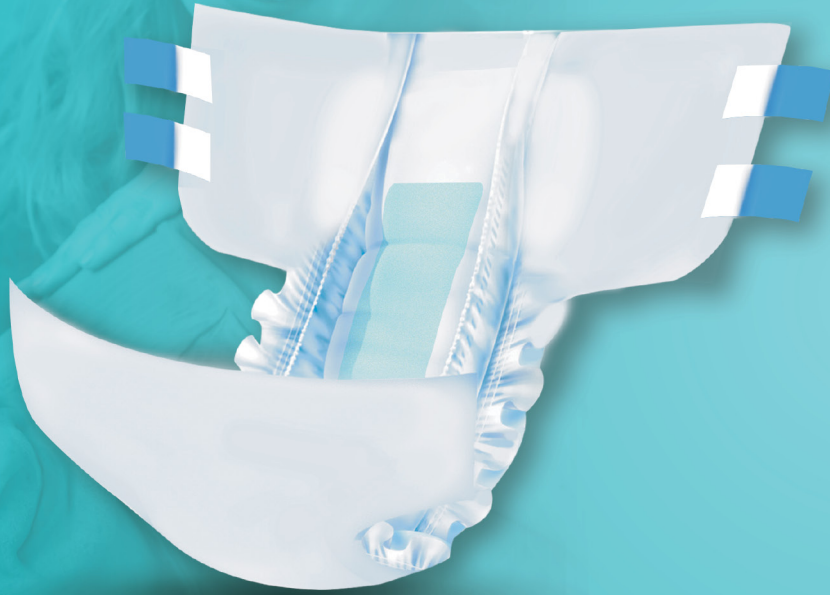

NORMAL | PEDKLASİK HASTA BEZİ

Pedklasik Anatomik olarak tasarlanmış inkontinans bezleri yüksek kullanım konforu ve yüksek cilt koruması ile kullanıcılarının ve hasta yakınlarının yaşam standartlarını yükseltmek, konfor ve güvenli koruma sağlamak üzere tasarlandı.

PEDCLASSIC ADULT DIAPER

Pedklasik anatomic incontinence diapers are designed to increase the living standards of their users and patient relatives and to provide comfort and safe protection with their high usage comfort and high skin protection.

Ped Classic Breathable Adult Diaper

PED KLASİK **M** **30**
HASTA BEZİ

Sku: 153012

8697459721079

Ped Classic Breathable Adult Diaper

PED KLASİK **L** **30**
HASTA BEZİ

Sku: 153013

8697459721086